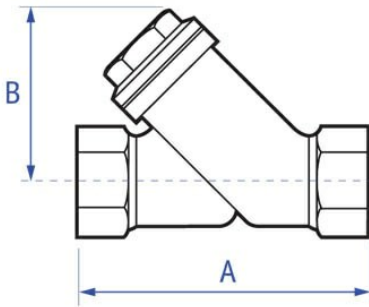

Pegler Valve

Brass Y pattern strainer. Female x female. ISO228 (BS2779) parallel thread

1059 PT Strainer

General Information

Size	Pattern No.	Pack 1 Qty	Pack 2 Qty	Code	Barcode	Price (£) each ex VAT
1/2"	1059 PT	10	100	120011	5022050261588	£13.07
3/4"	1059 PT	10	60	120012	5022050262790	£19.22
1"	1059 PT	5	40	120013	5022050263025	£28.02
1.1/4"	1059 PT	2	24	120014	5022050263308	£55.68
1.1/2"	1059 PT	1	18	120015	5022050569097	£76.78
2"	1059 PT	1	12	120016	5022050569103	£129.63
2.1/2"	1059 PT	1	6	120017	5022050569110	£187.15
3"	1059 PT	1	4	120018	5022050569127	£283.15
4"	1059 PT	1	2	120019	5022050569134	£460.58

1059 PT Strainer

Dimensions

Code	Description	A	B
120011	1/2 1059 PT	58	40 0.14
120012	3/4 1059 PT	70	48 0.20
120013	1 1059 PT	87	56 0.38
120014	1.1/4 1059 PT	96	64 0.56
120015	1.1/2 1059 PT	106	73 0.80
120016	2 1059 PT	126	89 1.10
120017	2.1/2 1059 PT	150	107 1.95
120018	3 1059 PT	169	120 3.05
120019	4 1059 PT	219	161 5.65