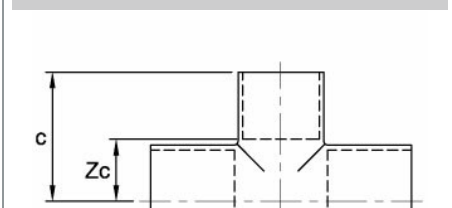

N25/5130 Tee

Dimensions

Code	Description	a	c	Za	Zc
88734	15 x 15 x 10mm N25/5130	18	20	7	12
85415D	18 x 18 x 12mm N25/5130	22	21	8	13
80251	18 x 18 x 15mm N25/5130	21	21	9	10