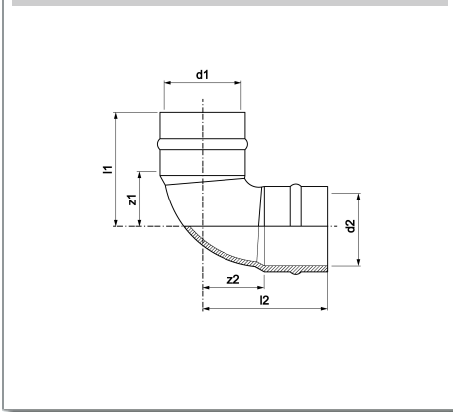

Yorkshire

Elbow, copper x copper

YP12 Elbow

General Information

Size	Pattern No.	Pack 1 Qty	Pack 2 Qty	Code	Barcode	Price (£) each ex VAT
6mm	YP12	10	400	08265	5022050082657	£18.46
8mm	YP12	10	400	08266	5022050082664	£12.17
10mm	YP12	10	350	08268	5022050082688	£4.91
15mm	YPS12	10	200	08280	5022050082800	£1.78
22mm	YPS12	10	100	08290	5022050082909	£4.71
28mm	YP12	10	40	08300	5022050083005	£9.84
35mm	YP12	5	30	08302	5022050083029	£44.45
42mm	YP12	2	16	08304	5022050083043	£73.47
54mm	YP12	2	12	08306	5022050083067	£151.74
66.7mm	YP12	1	5	08308	5022050556233	£393.94

YP12 Elbow

Dimensions

Code	Description	da	d2	l1	l2	z1	z2
08265	6mm YP12	6	6	13	13	5	5
08266	8mm YP12	8	8	18	18	8	8
08268	10mm YP12	10	10	21	21	10	10
08280	15mm YP12	15	15	23	23	13	13
08290	22mm YP12	22	22	31	31	18	18
08300	28mm YP12	28	28	37	37	22	22
08302	35mm YP12	35	35	50	0	22	22
08304	42mm YP12	42	42	58	58	27	27
08306	54mm YP12	54	54	71	71	34	34
08308	67mm YP12	67	67	84	84	45	45