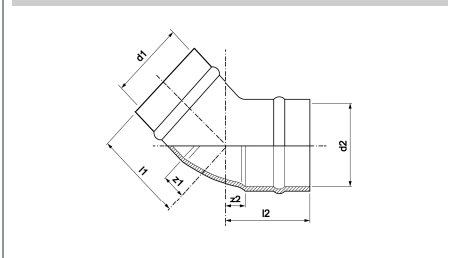

# Yorkshire

Obtuse elbow, copper x copper 15mm-54mm, gunmetal 67mm

YP21 Elbow

## General Information

Size	Pattern No.	Pack 1 Qty	Pack 2 Qty	Code	Barcode	Price (£) each ex VAT
15mm	YP21	10	250	<a href="#">08410</a>	5022050084101	£5.19
22mm	YP21	10	100	<a href="#">08412</a>	5022050084125	£10.81
28mm	YP21	10	80	<a href="#">08414</a>	5022050084149	£20.75
35mm	YP21	2	20	<a href="#">08416</a>	5022050084163	£67.07
42mm	YP21	1	16	<a href="#">08417</a>	5022050556295	£119.47
54mm	YP21	1	12	<a href="#">08418</a>	5022050556301	£216.08
66.7mm	YP21	1	5	<a href="#">08419</a>	5022050556318	£392.05

## Dimensions