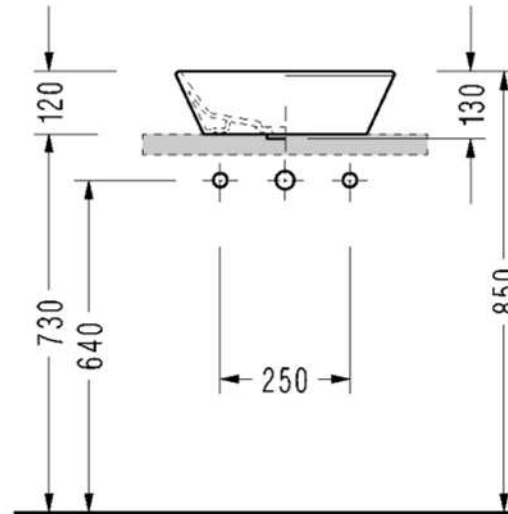

2014 Çanak Lavabo / Pot Washbasin

Sadece kumandasız bataryalar ile kullanılır.
Use only syphons w/o pop-up.