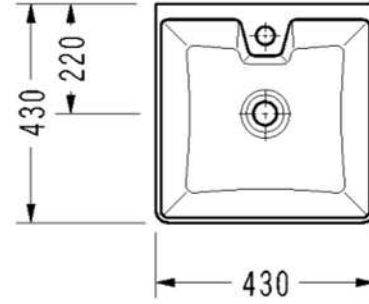

2014 Çanak Lavabo / Pot Washbasin

Sadece kumandasız bataryalar ile kullanılır.
Use only syphons w/o pop-up.