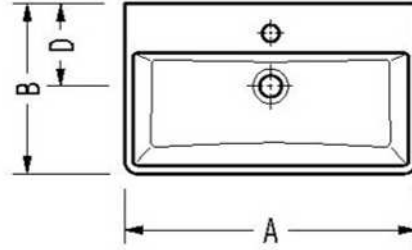

MİNİMAL LAVABOLAR SERİSİ / MINIMAL WASHBASIN SERIES

SEREL®

2041 Tezgah Üstü Lavabo / Countertop Washbasin

2046 Tezgah Üstü Lavabo / Countertop Washbasin

2048 Tezgah Üstü Lavabo / Countertop Washbasin

	A	B	C	D	H	I	J
2041	400	350	140	170	630	720	130
2046	600	350	140	170	630	720	130
2048	800	350	140	170	630	720	130

Sadece kumandasız bataryalar ile kullanılır.
Use only syphons w/o pop-up.