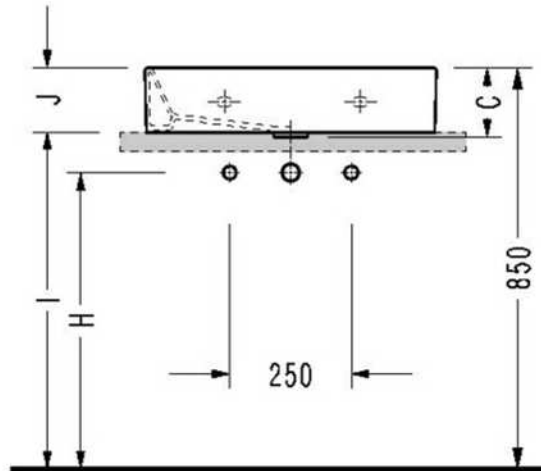

MİNİMAL LAVABOLAR SERİSİ / MINIMAL WASHBASIN SERIES

SEREL®

2041 Tezgah Üstü Lavabo / Countertop Washbasin

2046 Tezgah Üstü Lavabo / Countertop Washbasin

2048 Tezgah Üstü Lavabo / Countertop Washbasin

	A	B	C	D	H	I	J
2041	400	350	140	170	630	720	130
2046	600	350	140	170	630	720	130
2048	800	350	140	170	630	720	130

Sadece kumandasız bataryalar ile kullanılır.
Use only syphons w/o pop-up.