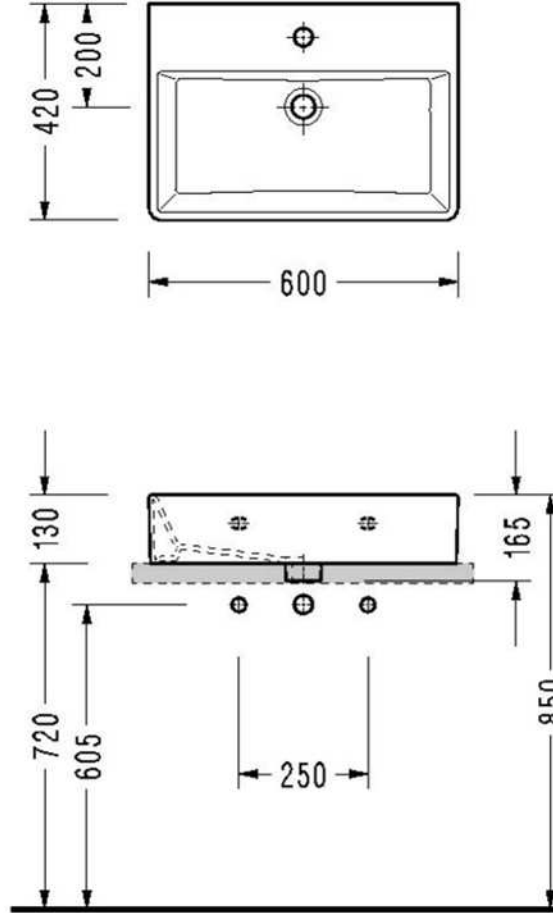

MİNİMAL LAVABOLAR SERİSİ / MINIMAL WASHBASIN SERIES

SEREL®

2047 Tezgah Üstü Lavabo / Countertop Washbasin

Sadece kumandasız bataryalar ile kullanılır.
Use only syphons w/o pop-up.