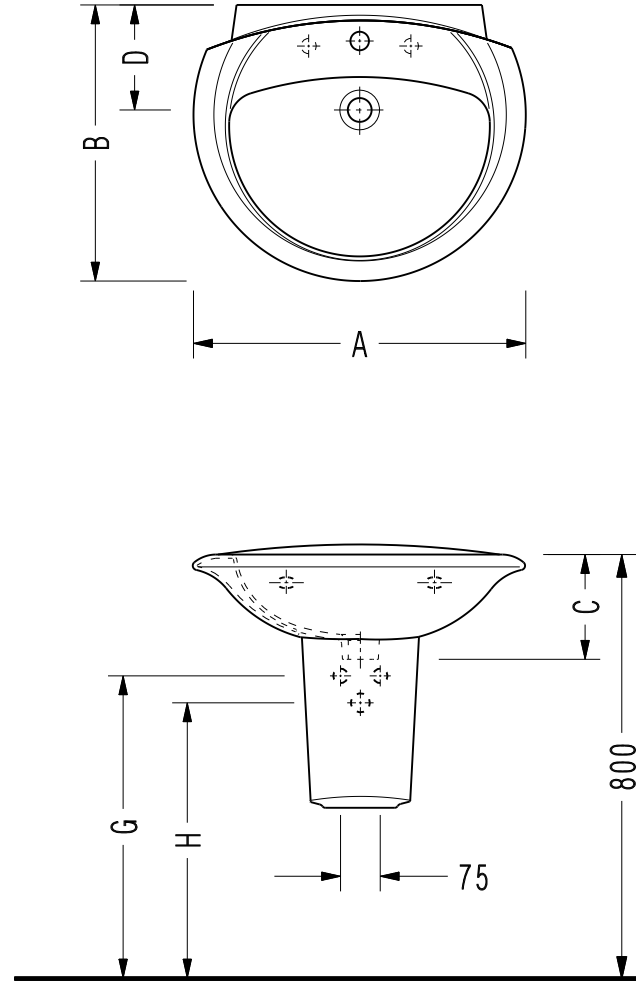

ORKIDE

SEREL®

6840 Lavabo / Washbasin
6823 Yarım Ayak / Semi Pedestal

	A	B	C	D	G	H
684000	450	360	160	165	610	560