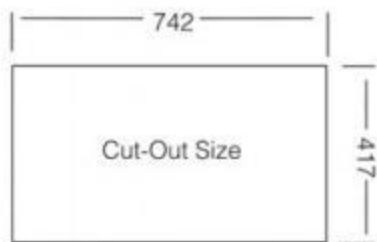

Inset

Dimensions:(mm)
760 x 435

Seri No:	CM 760 435 01
Siphons:	S-905 S-905 P S-205 S-700 W
Bowl Depth	150 mm / 170 mm
Thickness	0,50 mm / 0,60 mm
Cut-Out Size	742 mm - 417 mm
Min.Cabinet Size	550 mm
Finished	Satin / Linen