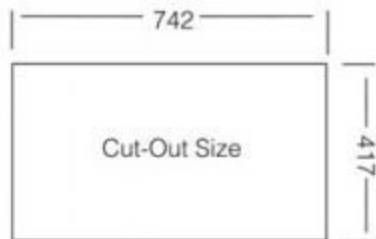

Inset

Dimensions:(mm)

760 x 435

Seri No:	CM 760 435
Siphons:	S-905 S-905 P S-205 S-700 T
Bowl Depth	150 mm / 170 mm
Thickness	0,50 mm / 0,60 mm
Cut-Out Size	742 mm - 417 mm
Min.Cabinet Size	450 mm
Finished	Satin / Linen