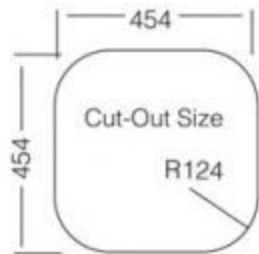

Inset

Dimensions:(mm)
480 x 480

| | |
|-------------------------|--------------------------------------|
| Seri No: | CO 480 480 |
| Siphons: | S-905 S-905 P S-700 T S-205 |
| Bowl Depth | 170 mm - 190 m |
| Thickness | 0,60 mm - 0,80 m |
| Cut-Out Size | 454 mm - 454 mm |
| Min.Cabinet Size | 450 mm |
| Finished | Satin / Polished / Linen |