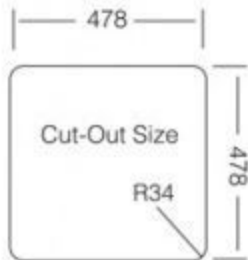

**Inset**

Dimensions:(mm)  
**503 x 503**

<b>Seri No:</b>	CO 503 503
<b>Siphons:</b>	S-905 S-905 P S-700 T S-205
<b>Bowl Depth</b>	170 mm - 190 mm
<b>Thickness</b>	0,60 mm - 0,80 m
<b>Cut-Out Size</b>	478 mm - 478 mm
<b>Min.Cabinet Size</b>	450 mm
<b>Finished</b>	Satin / Linen / Polished