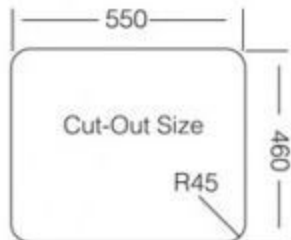

Inset

Dimensions:(mm)
580 x 488

Seri No:	CO 580 488 01
Siphons:	S-905 S-905 P S-205
Bowl Depth	190 mm
Thickness	0,80 mm
Cut-Out Size	550 mm - 460 mm
Min.Cabinet Size	500 mm
Finished	Polished / Linen