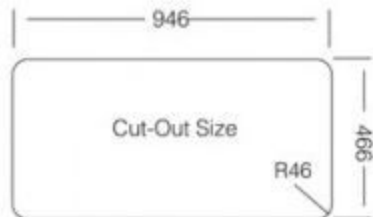

Inset

Dimensions:(mm)
972 x 492

Seri No:	CO 972 492 15 01
Siphons:	S-805 S-805 P
Bowl Depth	170/130 mm 190/130 mm
Thickness	0,60 mm - 0,80 mm
Cut-Out Size	946 mm – 466 mm
Min.Cabinet Size	700 mm
Finished	Satin / Linen / Polished