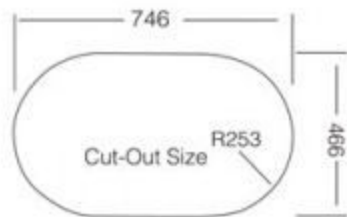

Inset

Dimensions:(mm)
780 x 500

**Seri No:**

EL 780 500

Siphons:S-905 L
S-905 LP
S-205
S-700 T**Bowl Depth**

190 mm

Thickness

0,80 mm

Cut-Out Size

746 mm - 466 mm

Min.Cabinet Size

450 mm

Finished

Polished / Linen