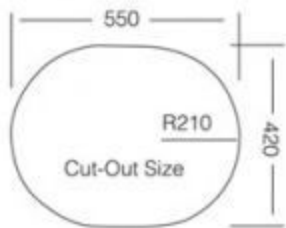

Inset

Dimensions:(mm)
577 x 447

Seri No:	FA 577 447 01
Siphons:	S-905 S-905 P S-205
Bowl Depth	190 mm
Thickness	0,80 mm
Cut-Out Size	550 mm - 420 mm
Min.Cabinet Size	500 mm
Finished	Polished / Linen