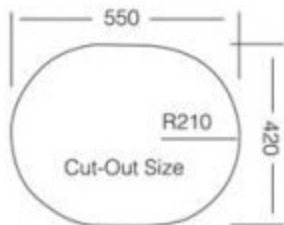

Inset

Dimensions:(mm)
577 x 447

Seri No:	FA 577 447
Siphons:	S-905 S-905 P S-700 T S-205
Bowl Depth	170 mm - 190 mm
Thickness	0,60 mm - 0,80 mm
Cut-Out Size	550 mm – 420 mm
Min.Cabinet Size	450 mm
Finished	Satin / Linen / Polished