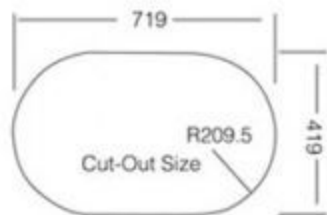

**Inset**

Dimensions:(mm)  
**747 x 447**

<b>Seri No:</b>	FA 747 447 01
<b>Siphons:</b>	S-905 S-905 P S-205
<b>Bowl Depth</b>	170 mm - 190 mm
<b>Thickness</b>	0,60 mm - 0,80 mm
<b>Cut-Out Size</b>	719 mm - 419 mm
<b>Min.Cabinet Size</b>	500 mm
<b>Finished</b>	Satin / Linen / Polished