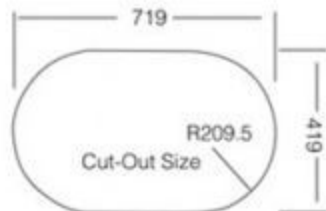

Inset

Dimensions:(mm)
747 x 447

Seri No:	FA 747 447
Siphons:	S-905 S-905 P S-700 T S-205
Bowl Depth	170 mm - 190 mm
Thickness	0,60 mm - 0,80 mm
Cut-Out Size	719 mm - 419 mm
Min.Cabinet Size	450 mm
Finished	Satin / Linen / Polished