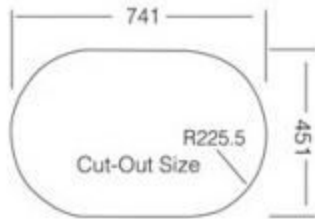

**Inset**

Dimensions:(mm)  
**770 x 480**

|                         |                                      |
|-------------------------|--------------------------------------|
| <b>Seri No:</b>         | FA 770 480                           |
| <b>Siphons:</b>         | S-905<br>S-905 P<br>S-700 T<br>S-205 |
| <b>Bowl Depth</b>       | 170 mm - 190 mm                      |
| <b>Thickness</b>        | 0,60 mm - 0,80 mm                    |
| <b>Cut-Out Size</b>     | 741 mm - 451 mm                      |
| <b>Min.Cabinet Size</b> | 450 mm                               |
| <b>Finished</b>         | Satin / Linen / Polished             |