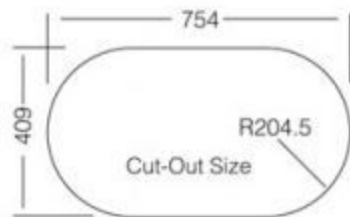

**Inset**

Dimensions:(mm)  
**780 x 435**

<b>Seri No:</b>	FA 780 435 20
<b>Siphons:</b>	S-805 S-805 P
<b>Bowl Depth</b>	150/150 mm 175/175 mm 200/200 mm
<b>Thickness</b>	0,60 mm 0,80 mm 0,80 mm
<b>Cut-Out Size</b>	754 mm – 409 mm
<b>Min.Cabinet Size</b>	800 mm
<b>Finished</b>	Satin / Linen / Polished