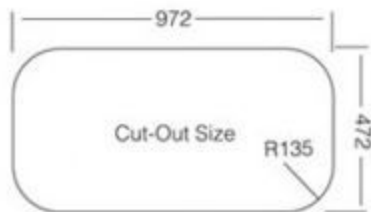

**Inset**

Dimensions:(mm)  
**1000 x 500**

<b>Seri No:</b>	GA 1000 500 15 01
<b>Siphons:</b>	S-805 S-805 P
<b>Bowl Depth</b>	190/130 mm
<b>Thickness</b>	0,80 mm
<b>Cut-Out Size</b>	972 mm - 472 mm
<b>Min.Cabinet Size</b>	700 mm
<b>Finished</b>	Polished / Linen