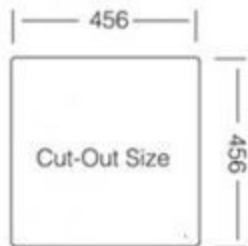

Inset

Dimensions:(mm)
480 x 480

Seri No:	GA 480 480
Siphons:	S-905 S-905 P S-205 S-700 T
Bowl Depth	150 mm - 170 mm
Thickness	0,50 mm - 0,60 mm
Cut-Out Size	456 mm - 456 mm
Min.Cabinet Size	450 mm
Finished	Satin / Linen