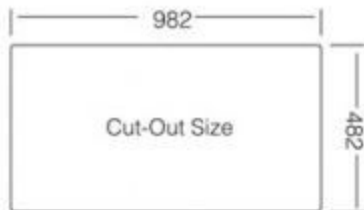

**Inset**

Dimensions:(mm)  
**1000 x 500**

<b>Seri No:</b>	IC 1000 500 15
<b>Siphons:</b>	S-805 S-805 P
<b>Bowl Depth</b>	190/130 mm
<b>Thickness</b>	0,80 mm
<b>Cut-Out Size</b>	982 mm – 482 mm
<b>Min.Cabinet Size</b>	600 mm
<b>Finished</b>	Polished / Linen