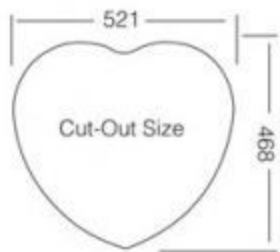

**Inset**

Dimensions:(mm)  
**545 x 530**

<b>Seri No:</b>	LOVE 545
<b>Siphons:</b>	S-905 S-205 S-700 T
<b>Bowl Depth</b>	190 mm
<b>Thickness</b>	0,80 mm
<b>Cut-Out Size</b>	521 mm – 468 mm
<b>Min.Cabinet Size</b>	450 mm
<b>Finished</b>	Polished / Linen