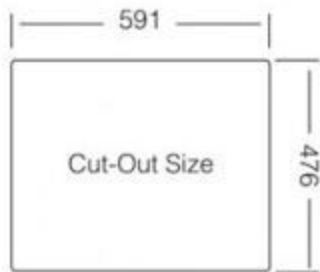

**Inset**

Dimensions:(mm)

**615 x 500**

<b>Seri No:</b>	LT 615 500
<b>Siphons:</b>	S-905 S-905 P S-205
<b>Bowl Depth</b>	190 mm
<b>Thickness</b>	0,80 mm
<b>Cut-Out Size</b>	591 mm – 476 mm
<b>Min.Cabinet Size</b>	450 mm
<b>Finished</b>	Polished / Linen