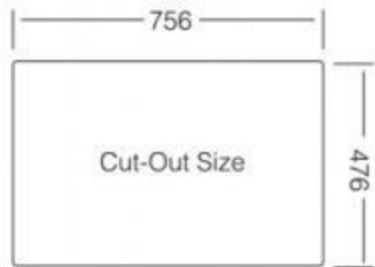

**Inset**

Dimensions:(mm)  
**780 x 500**

**Seri No:**

LT 780 500

**Siphons:**S-905  
S-905 P  
S-205**Bowl Depth**

190 mm

**Thickness**

0,80 mm

**Cut-Out Size**

756 mm - 476 mm

**Min.Cabinet Size**

450 mm

**Finished**

Polished / Linen