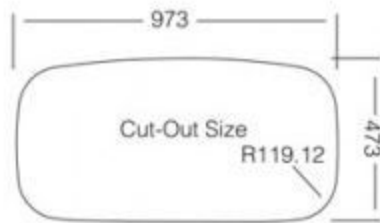

Inset

Dimensions:(mm)
1000 x 500

Seri No:	W 1000 500 15 01
Siphons:	S-805 S-805 P
Bowl Depth	130/190 mm
Thickness	0,80 mm
Cut-Out Size	973 mm - 473 mm
Min.Cabinet Size	700 mm
Finished	Polished / Linen