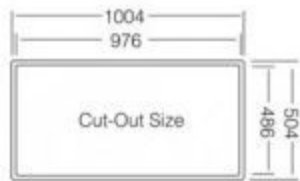

Flush mount

Dimensions:(mm)  
**1004 x 504**

MM 100.500.15-L

MM 1000.500.15-R

<b>Seri No:</b>	MF 1000 500 15
<b>Siphons:</b>	S-805 L S-805 LP
<b>Bowl Depth</b>	140 mm / 190 mm
<b>Thickness</b>	1 mm
<b>Cut-Out Size</b>	1004 mm – 504 mm
<b>Min.Cabinet Size</b>	600 mm
<b>Finished</b>	Polished