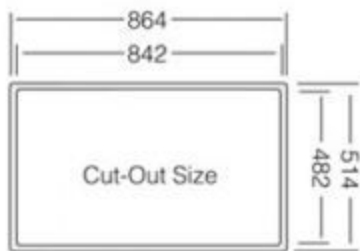

**Flush mount**

Dimensions:(mm)  
**864 x 504**

<b>Seri No:</b>	LN 860 500
<b>Siphons:</b>	S-905 S-905 P S-205
<b>Bowl Depth</b>	190 mm
<b>Thickness</b>	0,80 mm
<b>Cut-Out Size</b>	864 mm – 514 mm
<b>Min.Cabinet Size</b>	500 mm
<b>Finished</b>	Polished / Linen