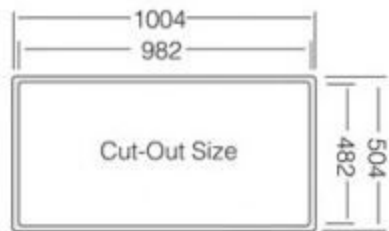

### Flush mount

Dimensions:(mm)

**1004 x 504**

<b>Seri No:</b>	LN 1000 500 15
<b>Siphons:</b>	S-805 S-805 P
<b>Bowl Depth</b>	190/140 mm
<b>Thickness</b>	0,80 mm
<b>Cut-Out Size</b>	1004 mm - 504 mm
<b>Min.Cabinet Size</b>	600 mm
<b>Finished</b>	Polished / Linen