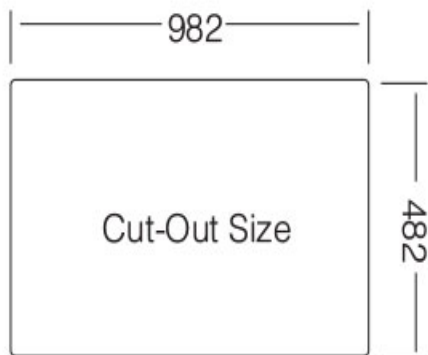

**Inset Slim-Top**  
Dimensions:(mm)  
1004 x 504

<b>Seri No:</b>	MF 1000 500 15
<b>Siphons:</b>	S-805 S-805 P
<b>Bowl Depth</b>	240 mm
<b>Thickness</b>	1 mm
<b>Cut-Out Size</b>	982 - 482 mm
<b>Min.Cabinet Size</b>	600 mm
<b>Finished</b>	Polished