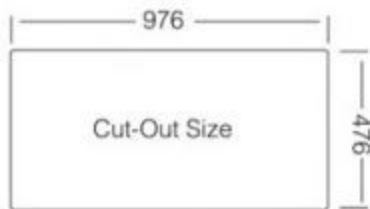

**Inset**

Dimensions:(mm)  
**1000 x 500**

<b>Seri No:</b>	MA 1000 500 15
<b>Siphons:</b>	S-805 L S-805 LP
<b>Bowl Depth</b>	190/140 mm
<b>Thickness</b>	1 mm
<b>Cut-Out Size</b>	976 mm – 476 mm
<b>Min.Cabinet Size</b>	600 mm
<b>Finished</b>	Polished