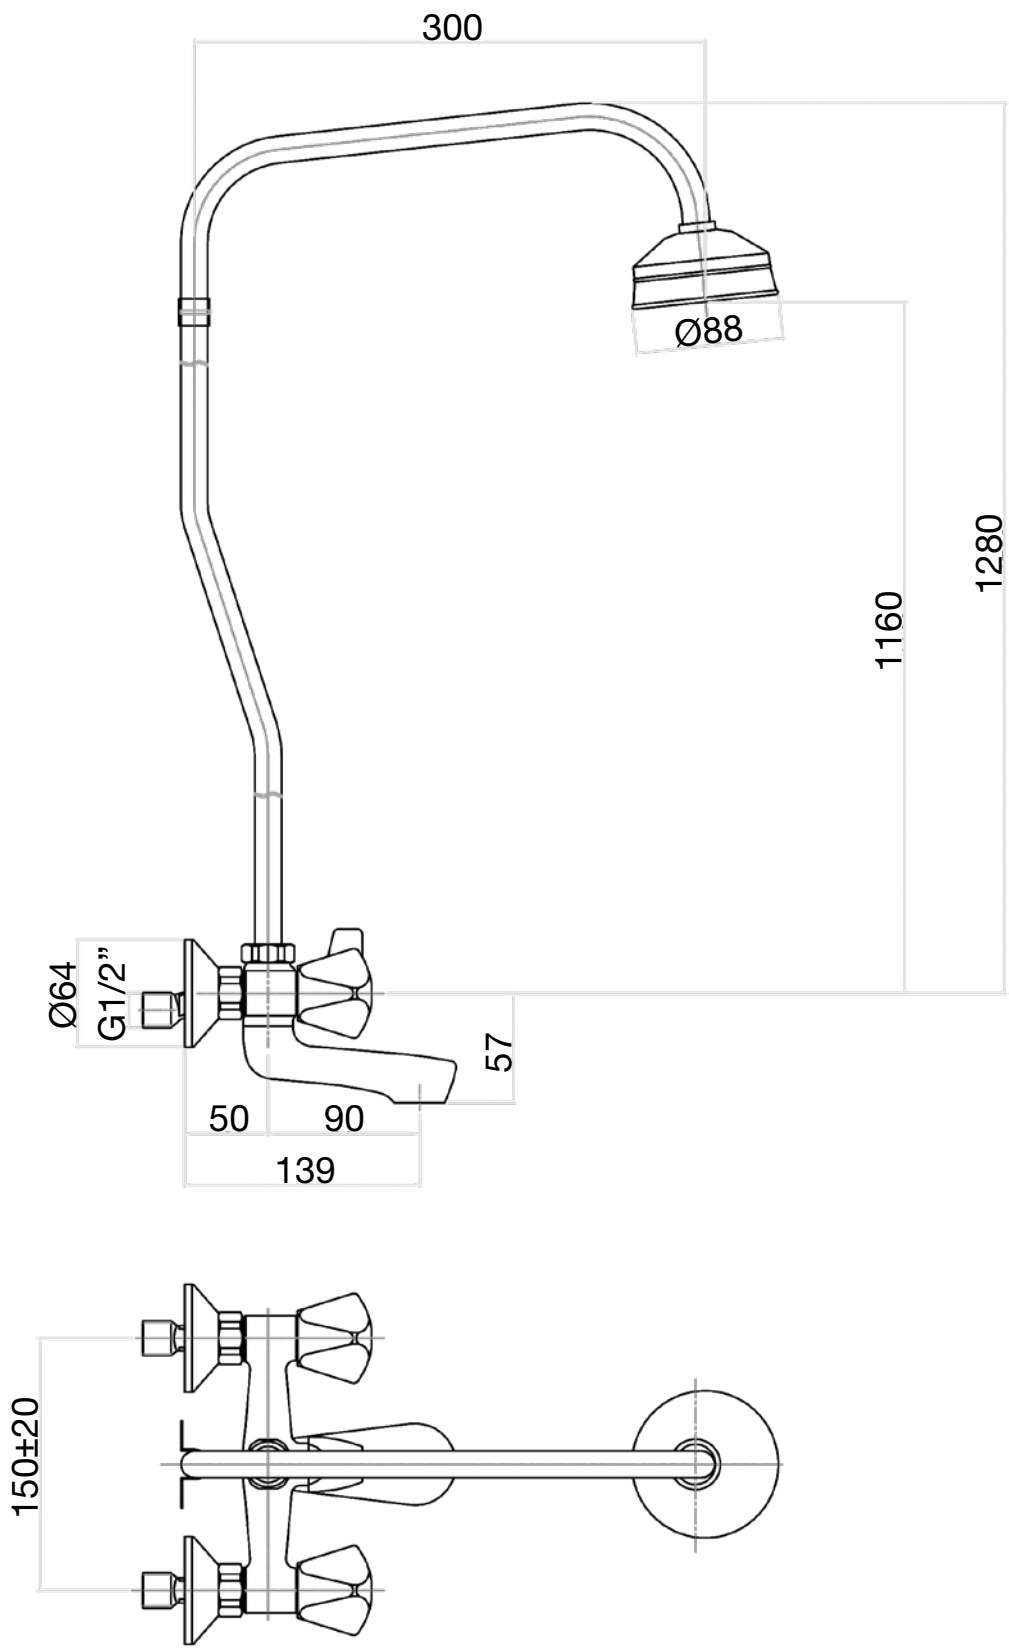

Descrizione
Gruppo vasca con doccia a colonna completa di soffione.

Serie
CLASSIC LINE

Via Maggiate, 69/C - 28021 Borgomanero (NO), Italy
Phone: +39 0322.840711 - Email: fiore@fiore.it

Codice
24CRG200