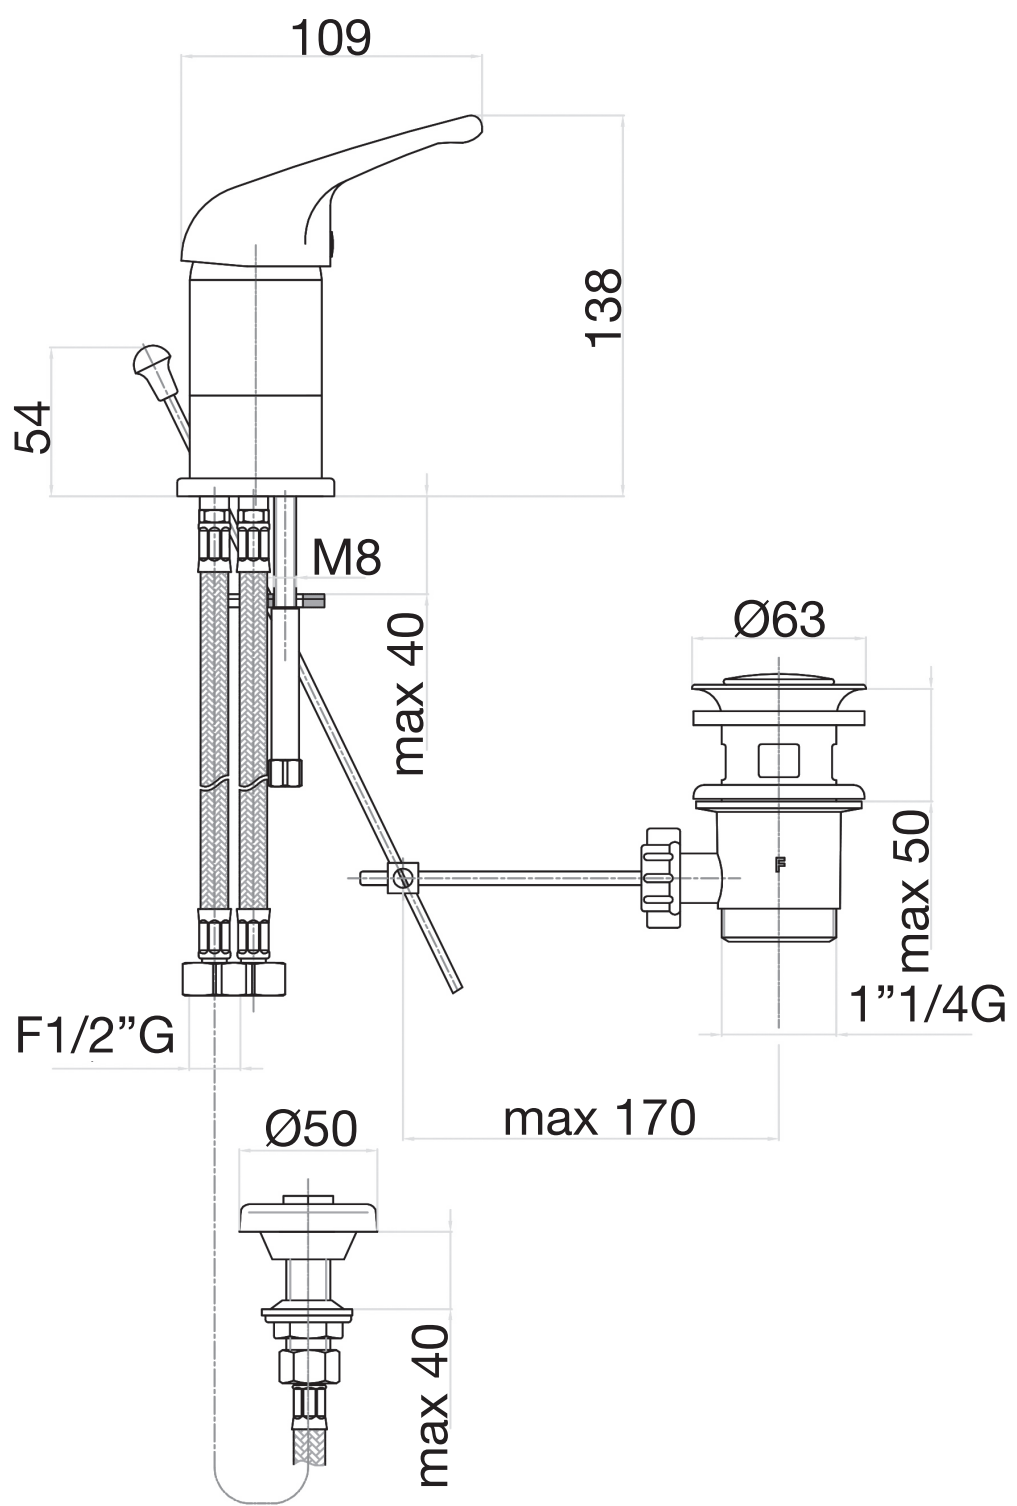

Design: INNOVATION TECHNOLOGY LABORATORY. All rights reserved. All dimensions are in millimeters.

Descrizione
 Miscelatore bidet monoforo con doccetta spray, scarico automatico 1"1/4, flex cm 35 1/2".F.

Serie
 KING

Via Maggiate, 69/C - 28021 Borgomanero (NO), Italy
 Phone: +39 0322.840711 - Email: fiore@fiore.it

Codice
 39CR3291 02