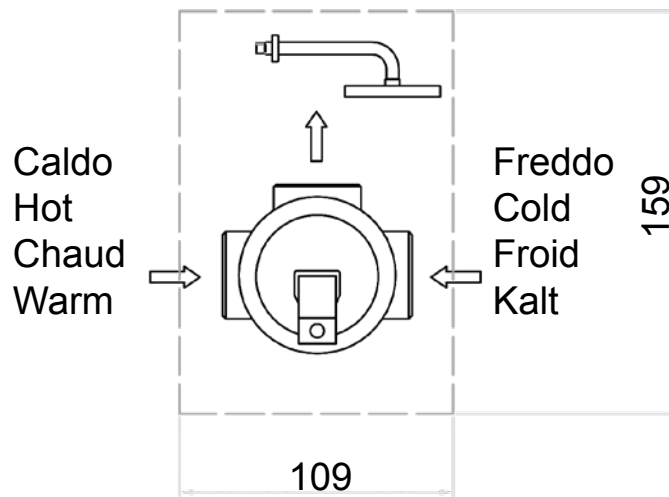

Descrizione Miscelatore doccia incasso.	Serie KYMA	

Via Maggiate, 69/C - 28021 Borgomanero (NO), Italy
Phone: +39 0322.840711 - Email: fiore@fiore.it

Codice
75CR6515