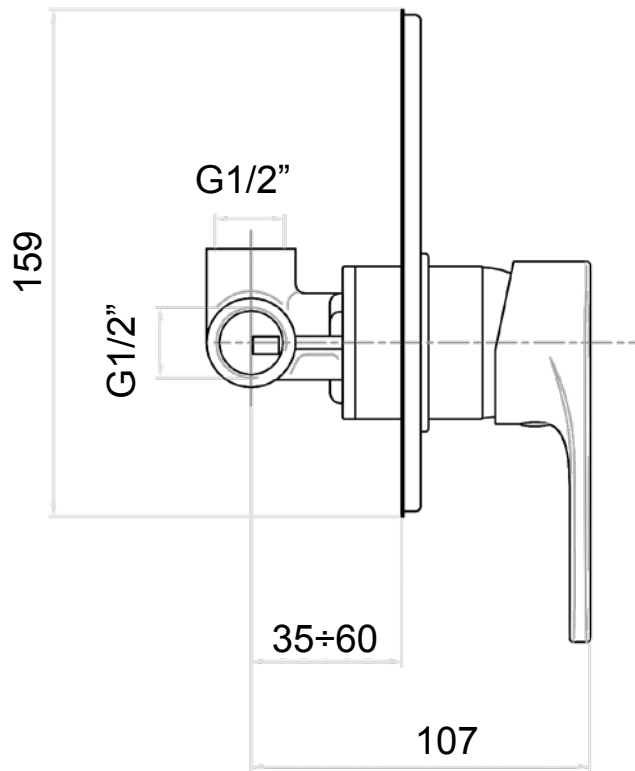

Descrizione Miscelatore doccia incasso.	Serie KYMA	

Via Maggiate, 69/C - 28021 Borgomanero (NO), Italy
Phone: +39 0322.840711 - Email: fiore@fiore.it

Codice
75CR6515