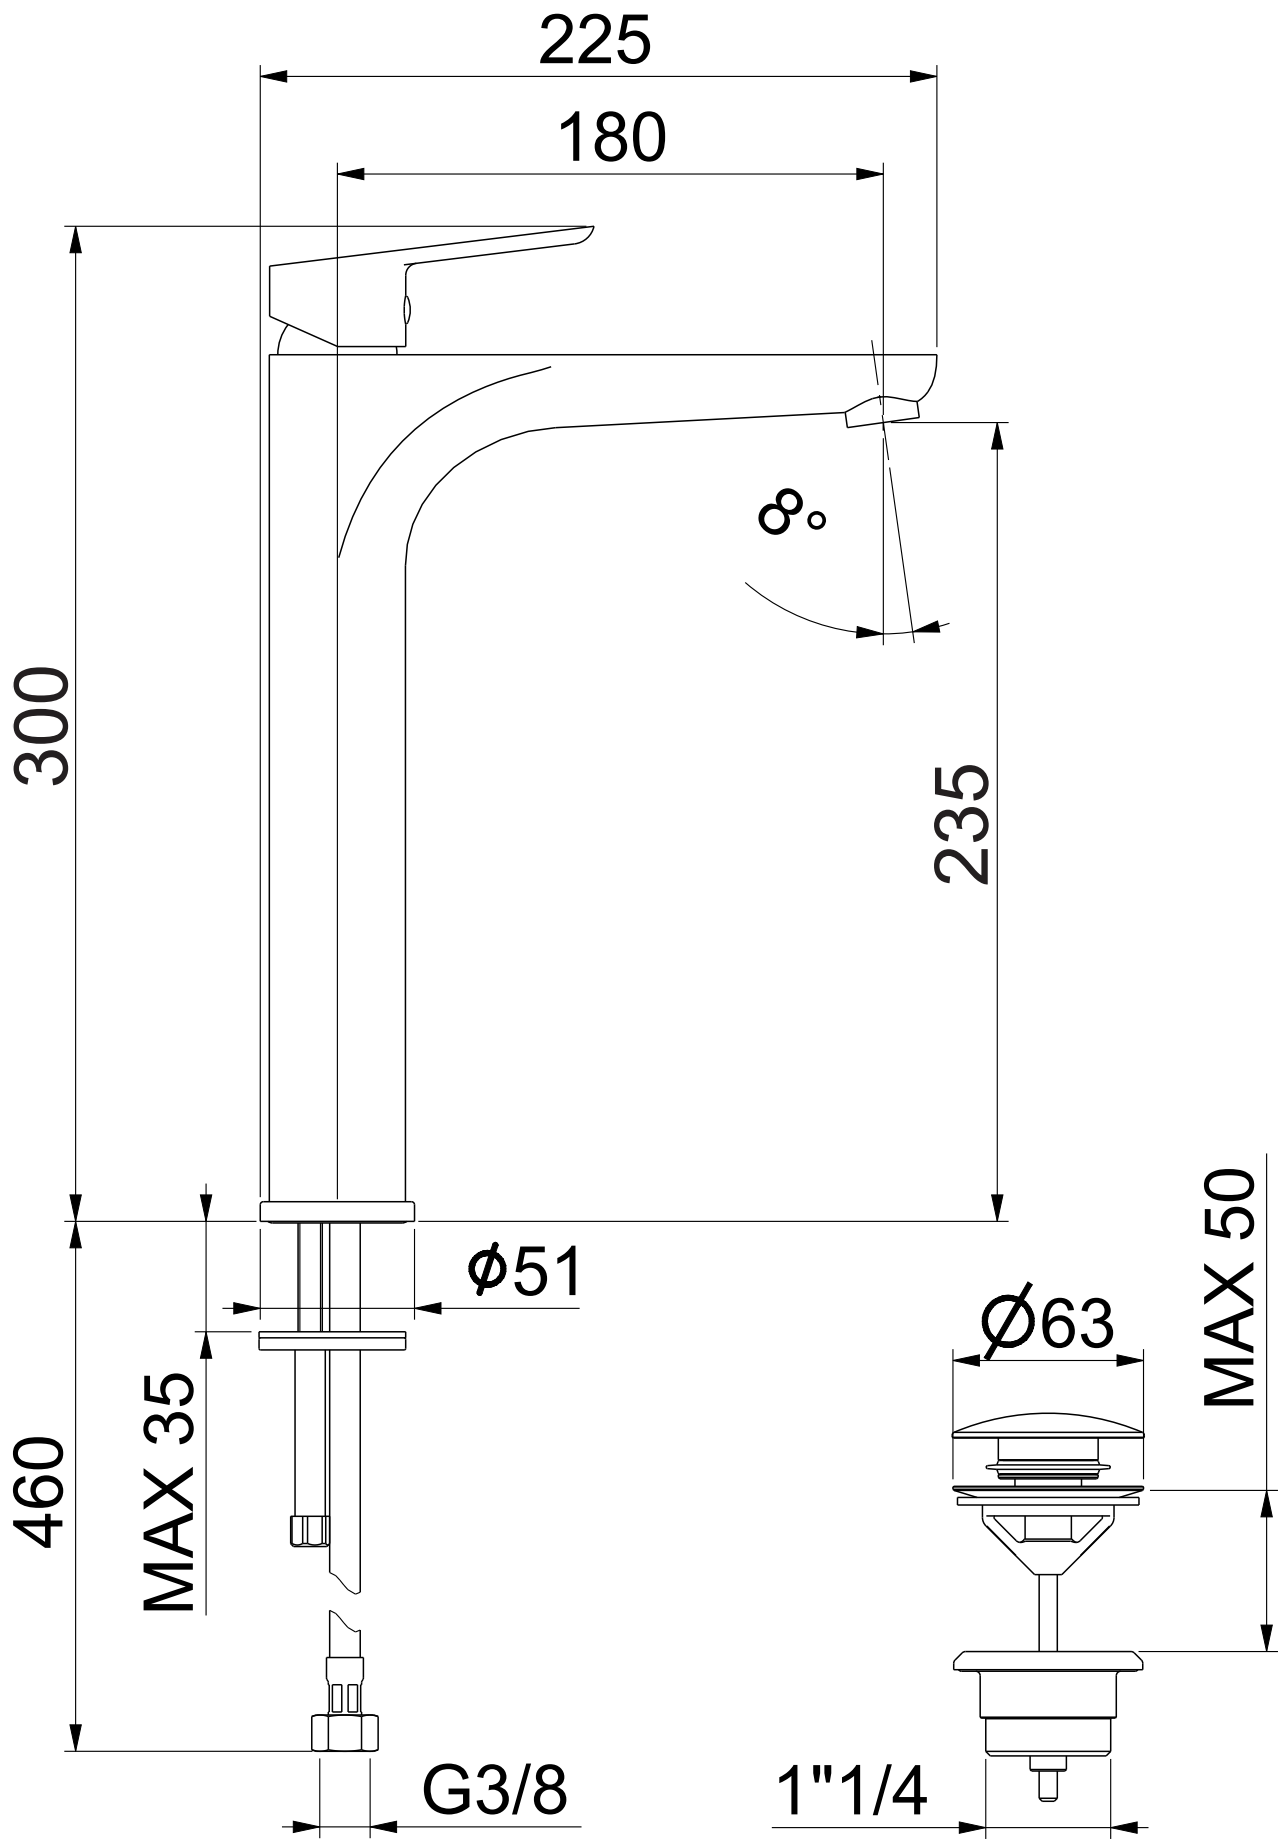

Tutti i diritti sono riservati. È vietata espressamente la ristampa o l'uso non autorizzato senza permesso scritto dalla FIOR Rubinetterie. Ogni utilizzo non autorizzato è vietato.

Descrizione Miscelatore lavabo alto bocca lunga	Serie KEVON	Data 30-May-19	Codice Produzione
 Via Maggiate, 69/C - 28021 Borgomanero (NO), Italy Phone: +39 0322.840711 - Email: fiore@fiore.it	Codice 81CR8119_01		