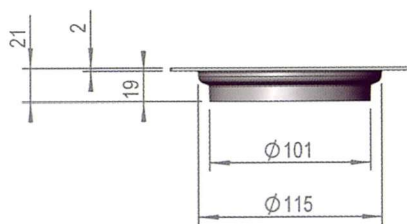

150x150 $\varnothing 4''$
2,0 mm

21

Ref. 4924

Base sem fixação

مصفاة لا المسمار + قبضة

Strainer no screw- 3 pcs

Drainage pas de vis- 3 pcs