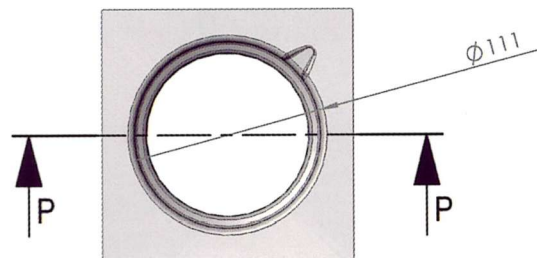

150x150 $\varnothing 4''$
2,0 mm

21

Ref. 4924

Base sem fixação

مصفاة لا المسمار + قبضة

Strainer no screw- 3 pcs

Drainage pas de vis- 3 pcs