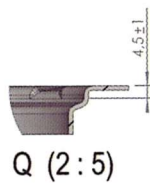

150x150 $\varnothing 4''$
2,0 mm

21

Ref. 4924

Base sem fixação

مصفاة لا المسمار + قبضة

Strainer no screw- 3 pcs

Drainage pas de vis- 3 pcs