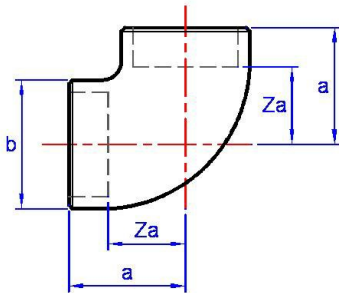

Yorkshire

Elbow, copper x copper

12GHDDW Elbow

General Information

Size	Pattern No.	Pack 1 Qty	Pack 2 Qty	Code	Barcode	Price (£) each ex VAT
15mm	12GHDDW 1		100	56292DW	5022050591289	£52.05
22mm	12GHDDW 1		75	56294DW	5022050591272	£55.62
28mm	12GHDDW 1		40	56295DW	5022050591296	£82.55
42mm	12GHDDW 1		15	56297DW	5022050591319	£146.87
54mm	12GHDDW 1		10	56298DW	5022050591326	£255.40

12GHDDW Elbow

Dimensions

Code	Description	a	b	Za
56292DW	15mm 12GHDDW	20	20	13
56294DW	22mm 12GHDDW	25	28	16
56295DW	28mm 12GHDDW	32	35	21
56297DW	42mm 12GHDDW	41	51	26
56298DW	54mm 12GHDDW	55	65	37

Pegler Yorkshire reserve the right to change specifications