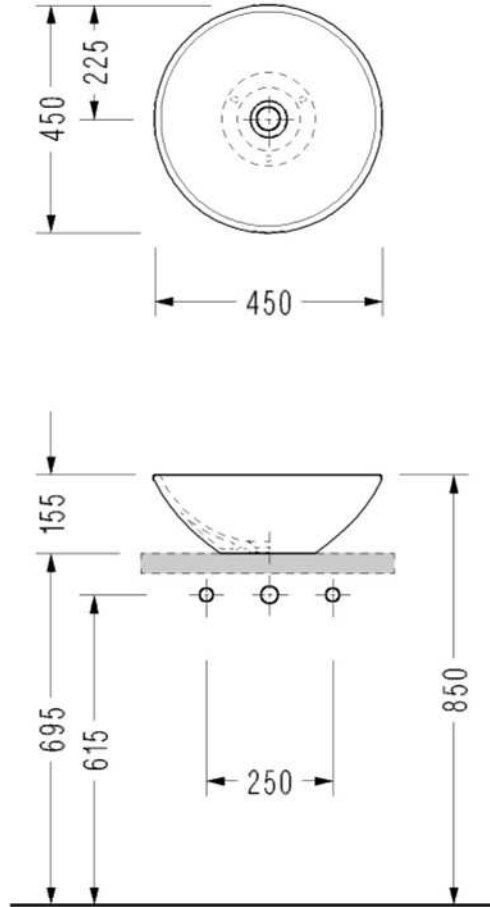

2012 Çanak Lavabo / Pot Washbasin

Sadece kumandasız bataryalar ile kullanılır.
Use only syphons w/o pop-up.