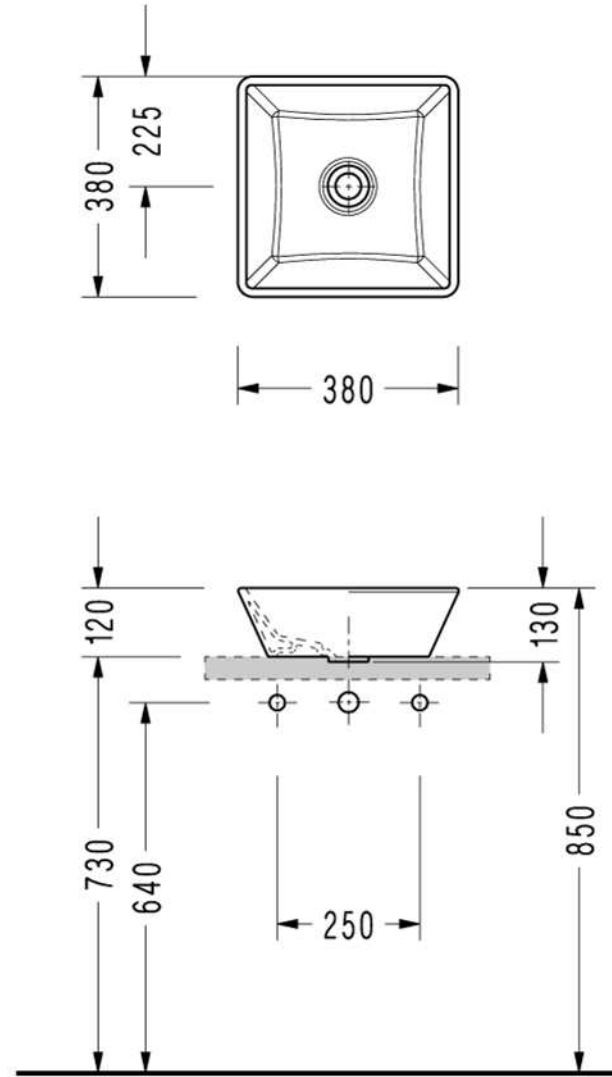

MİNİMAL LAVABOLAR SERİSİ / MINIMAL WASHBASIN SERIES

SEREL®

2013 Çanak Lavabo / Pot Washbasin

Sadece kumandasız bataryalar ile kullanılır.
Use only syphons w/o pop-up.