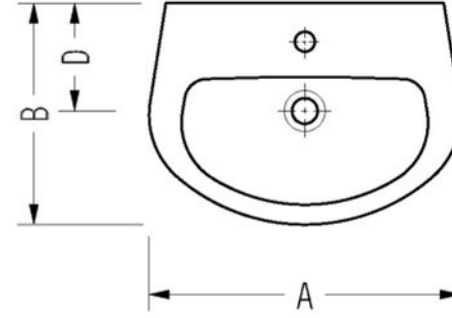

- 6744 Lavabo / Washbasin
 6701 Lavabo / Washbasin
 6737 Lavabo / Washbasin
 6705 Tam Ayak / Full Pedestal
 6721 Yarım Ayak / Semi Pedestal

	A	B	C	D	G	H
* 6744	450	330	145	175	625	575
6701	550	400	145	190	625	575
6737	600	435	145	190	625	575

* 6744 kodlu lavabonun yarım ayak uygulaması yoktur / 6744 washbasin does not suitable with semi pedestals