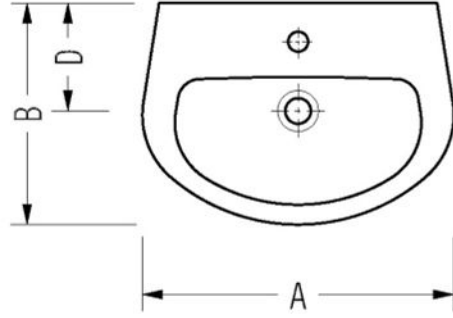

- 6744 Lavabo / Washbasin
 6701 Lavabo / Washbasin
 6737 Lavabo / Washbasin
 6705 Tam Ayak / Full Pedestal
 6721 Yarım Ayak / Semi Pedestal

	A	B	C	D	G	H
* 6744	450	330	145	175	625	575
6701	550	400	145	190	625	575
6737	600	435	145	190	625	575

* 6744 kodlu lavabonun yarım ayak uygulaması yoktur / 6744 washbasin does not suitable with semi pedestals