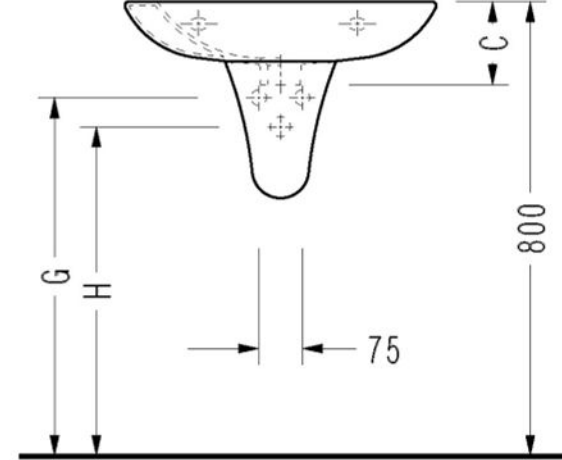

- 6744 Lavabo / Washbasin
 6701 Lavabo / Washbasin
 6737 Lavabo / Washbasin
 6705 Tam Ayak / Full Pedestal
 6721 Yarım Ayak / Semi Pedestal

	A	B	C	D	G	H
* 6744	450	330	145	175	625	575
6701	550	400	145	190	625	575
6737	600	435	145	190	625	575

* 6744 kodlu lavabonun yarım ayak uygulaması yoktur / 6744 washbasin does not suitable with semi pedestals