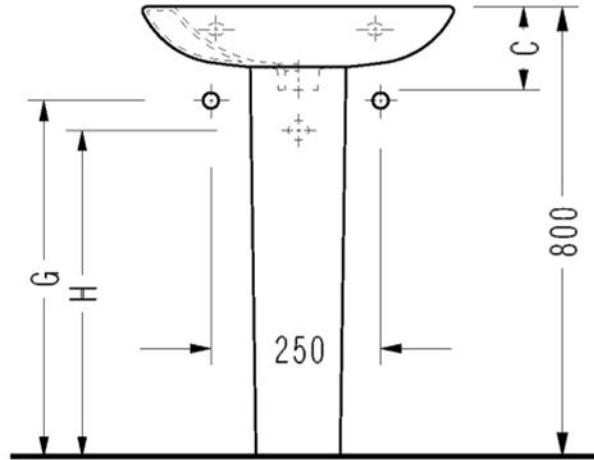

- 6744 Lavabo / Washbasin
 6701 Lavabo / Washbasin
 6737 Lavabo / Washbasin
 6705 Tam Ayak / Full Pedestal
 6721 Yarım Ayak / Semi Pedestal

	A	B	C	D	G	H
* 6744	450	330	145	175	625	575
6701	550	400	145	190	625	575
6737	600	435	145	190	625	575

* 6744 kodlu lavabonun yarım ayak uygulaması yoktur / 6744 washbasin does not suitable with semi pedestals