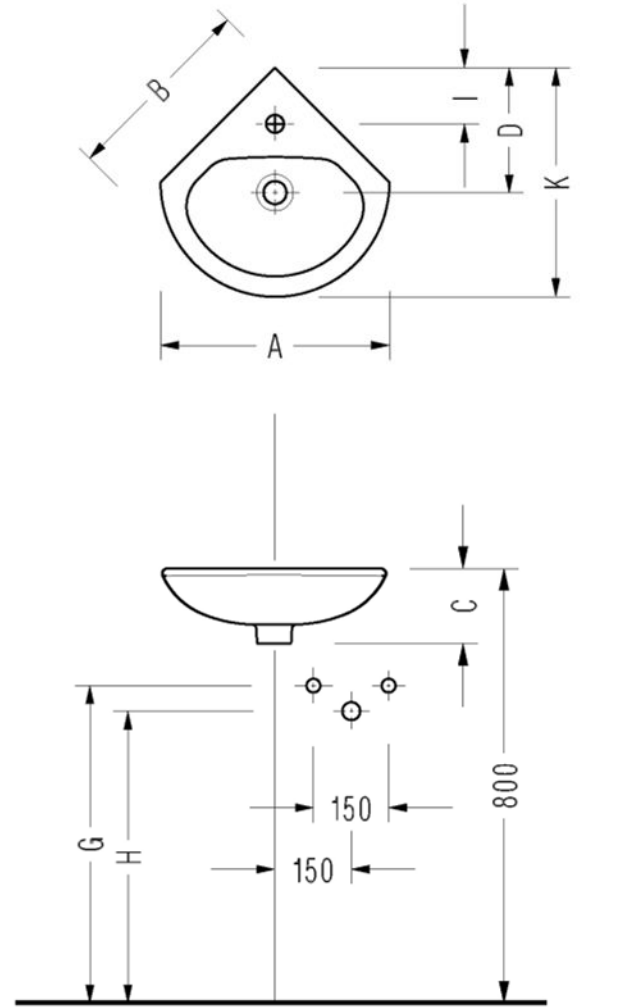

6736 Köşe Lavabo / Corner Washbasin

	A	B	C	D	G	H	I	K
6736	450	385	150	245	620	570	110	450
6743	550	470	165	300	605	555	145	550