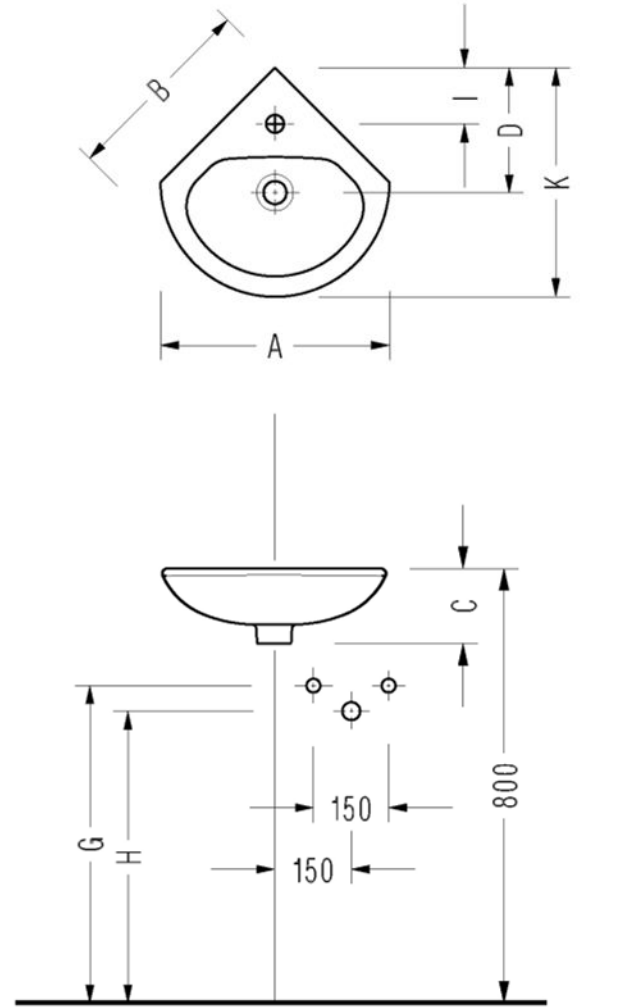

6743 Köşe Lavabo / Corner Washbasin

	A	B	C	D	G	H	I	K
6736	450	385	150	245	620	570	110	450
6743	550	470	165	300	605	555	145	550