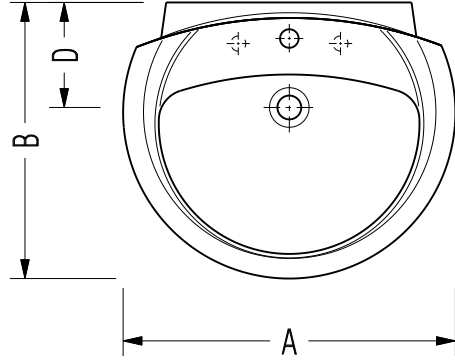

# ORKIDE

SEREL®

6801 Lavabo / Washbasin  
6805 Tam Ayak / Full Pedestal  
6822 Yarım Ayak / Semi Pedestal

	A	B	C	D	G	H
680101	620	510	205	205	565	515