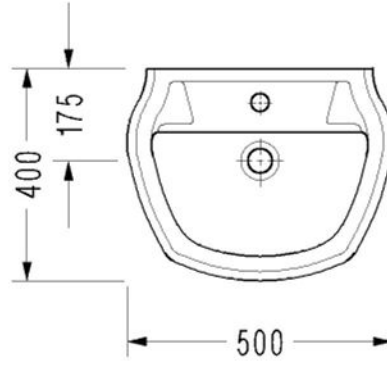

ÇOCUKLAR İÇİN ÖZEL SERİ / SPECIAL SERIE FOR CHILDREN

SEREL®

8701 Çocuklar için Lavabo / Washbasin for Children

8721 Yarım Ayak / Semi Pedestal

	X	G	H
3-6 YAŞ GRUBU / AGE GROUP	550-600	360-410	310-360
7-10 YAŞ GRUBU / AGE GROUP	600-650	410-460	360-410