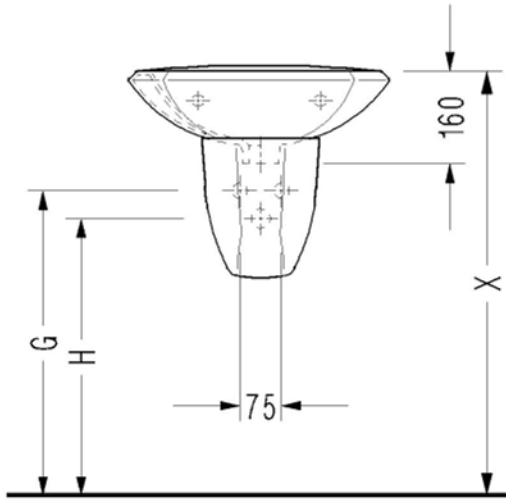

ÇOCUKLAR İÇİN ÖZEL SERİ / SPECIAL SERIE FOR CHILDREN

SEREL®

8701 Çocuklar için Lavabo / Washbasin for Children

8721 Yarım Ayak / Semi Pedestal

	X	G	H
3-6 YAŞ GRUBU / AGE GROUP	550-600	360-410	310-360
7-10 YAŞ GRUBU / AGE GROUP	600-650	410-460	360-410