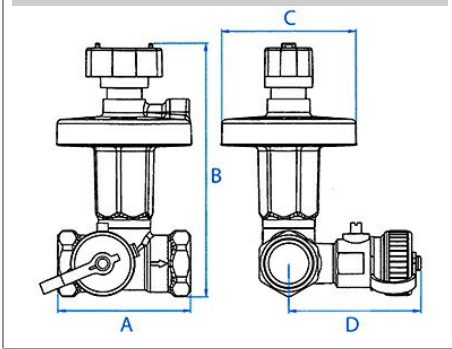

# Pegler Proflow

differential pressure controller. ISO 7/1 parallel threads. 20-40 Kpa

926 DPCV 20-40

## General Information

Size	Pattern No.	Pack 1 Qty	Pack 2 Qty	Code	Barcode	Price (£) each ex VAT
DN15 926	1	4		<a href="#">272011</a>	5708537470017	£272.16
DN20 926	1	4		<a href="#">272012</a>	5708537470024	£294.83
DN25 926	1	3		<a href="#">272013</a>	5708537476606	£340.20
DN32 926	1	3		<a href="#">272014</a>	5708537476699	£385.56
DN40 926	1	0		<a href="#">272015</a>	5708537476743	£453.59
DN50 926	1	0		<a href="#">272016</a>	5708537520828	£567.00

## Dimensions

Code	Description	A	B	C	D
272011	DN15 926	61	101	62	61 0.63
272012	DN20 926	71	105	62	62 0.66
272013	DN25 926	84	146	96	65 1.75
272014	DN32 926	96	148	96	69 1.96
272015	DN40 926	100	220	138	73 3.40
272016	DN50 926	135	232	138	77 4.20