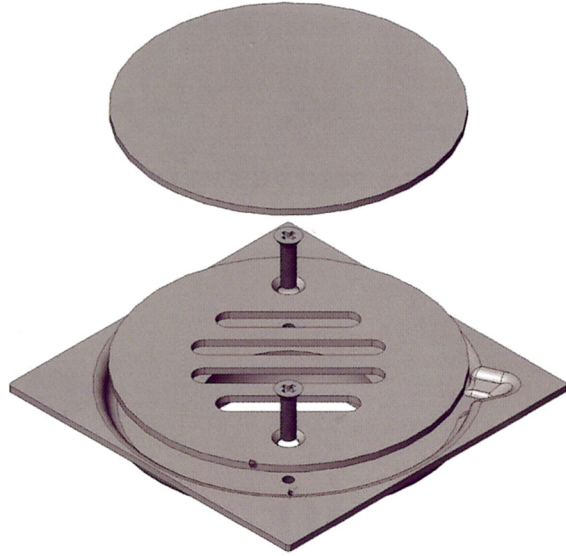

100x100 $\varnothing 48$
2,0 mm

Ref. 4922

Base com fixação
مصفاة مع المسامير + قبضة
Strainer with screw- 3 pcs
Drainage avec vis- 3 pcs