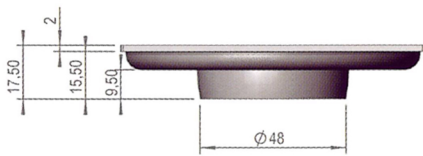

100x100 $\varnothing 48$
2,0 mm

Ref. 4922

Base com fixação
مصفاة مع المسامير + قبضة
Strainer with screw- 3 pcs
Drainage avec vis- 3 pcs