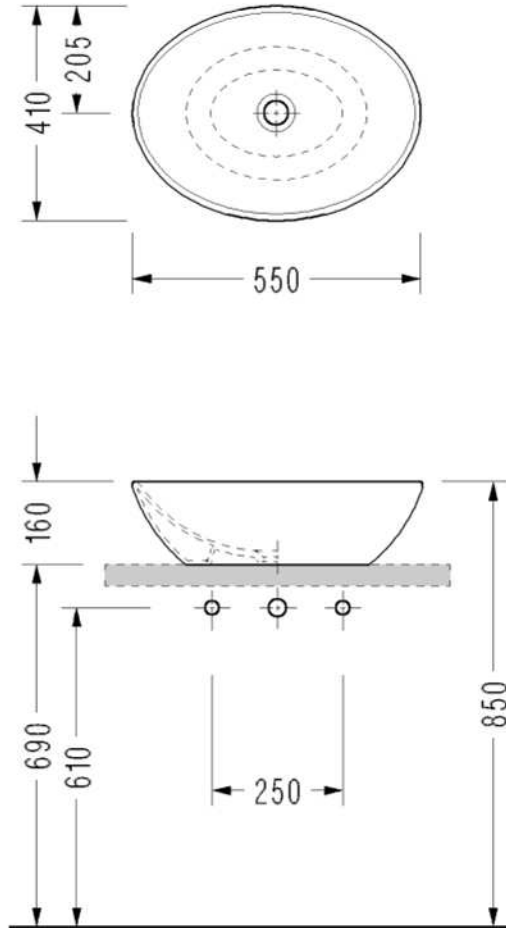

MİNİMAL LAVABOLAR SERİSİ / MINIMAL WASHBASIN SERIES

SEREL®

CH33 Tezgah Üstü Lavabo / Countertop Washbasin

Sadece kumandasız bataryalar ile kullanılır.
Use only syphons w/o pop-up.