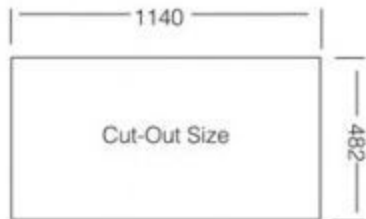

**Inset**

Dimensions:(mm)  
**1160 x 500**

<b>Seri No:</b>	CM 1160 500 20 (Monoblock)
<b>Siphons:</b>	S700.15BR S805 S805P
<b>Bowl Depth</b>	140/140 mm
<b>Thickness</b>	0,60 mm
<b>Cut-Out Size</b>	1140 mm – 482 mm
<b>Min.Cabinet Size</b>	800 mm
<b>Finished</b>	Satin / Linen